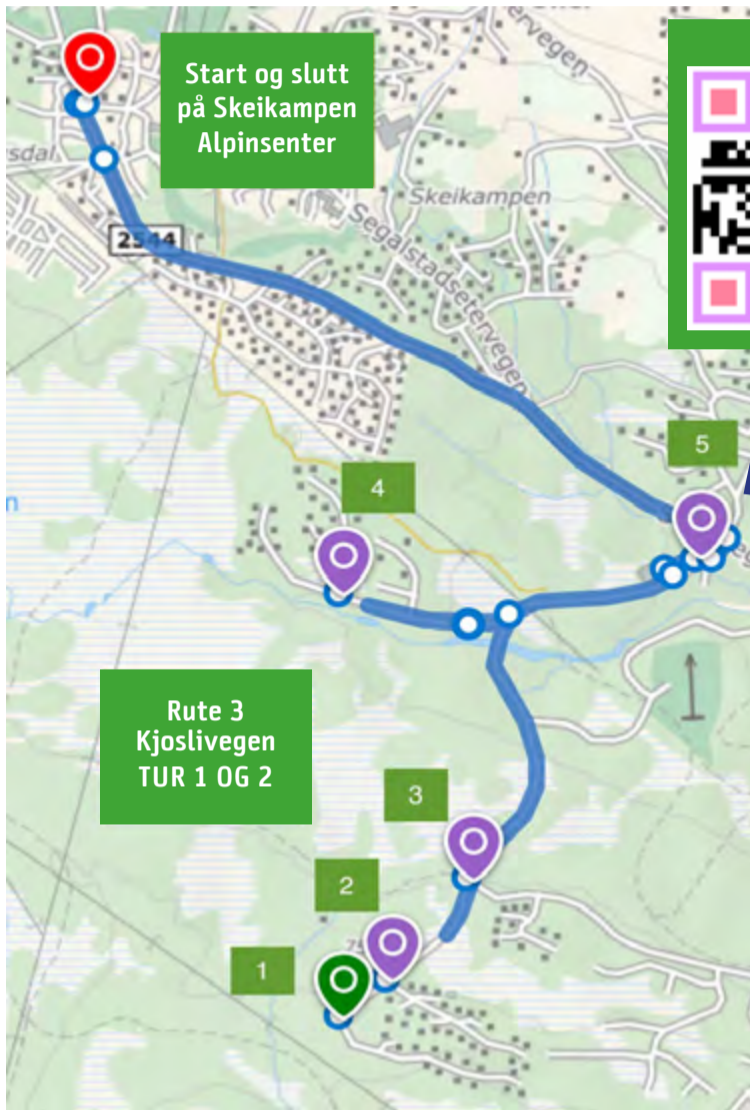

## RUTE 3 Kjoslivegen

### TUR 1

11:27	Skeikampen Alpinsenter
11:34	1 Kjoslivegen
11:35	2 Kjoslia
11:36	3 Kjoslia
11:38	4 Stavgaket
11:40	5 Skeiporten
11:44	Skeikampen Alpinsenter

### RETUR

16:00	Skeikampen Alpinsenter
16:04	1 Skeiporten
16:06	2 Stavgaket
16:08	3 Kjoslia
16:09	4 Kjoslia
16:10	5 Kjoslivegen
16:14	Skeikampen Alpinsenter

### TUR 2

13:15	Skeikampen Alpinsenter
13:22	1 Kjoslivegen
13:23	2 Kjoslia
13:24	3 Kjoslia
13:26	4 Stavgaket
13:28	5 Skeiporten
13:32	Skeikampen Alpinsenter

**40;**  
pr person

Drosja tar vipps og kort