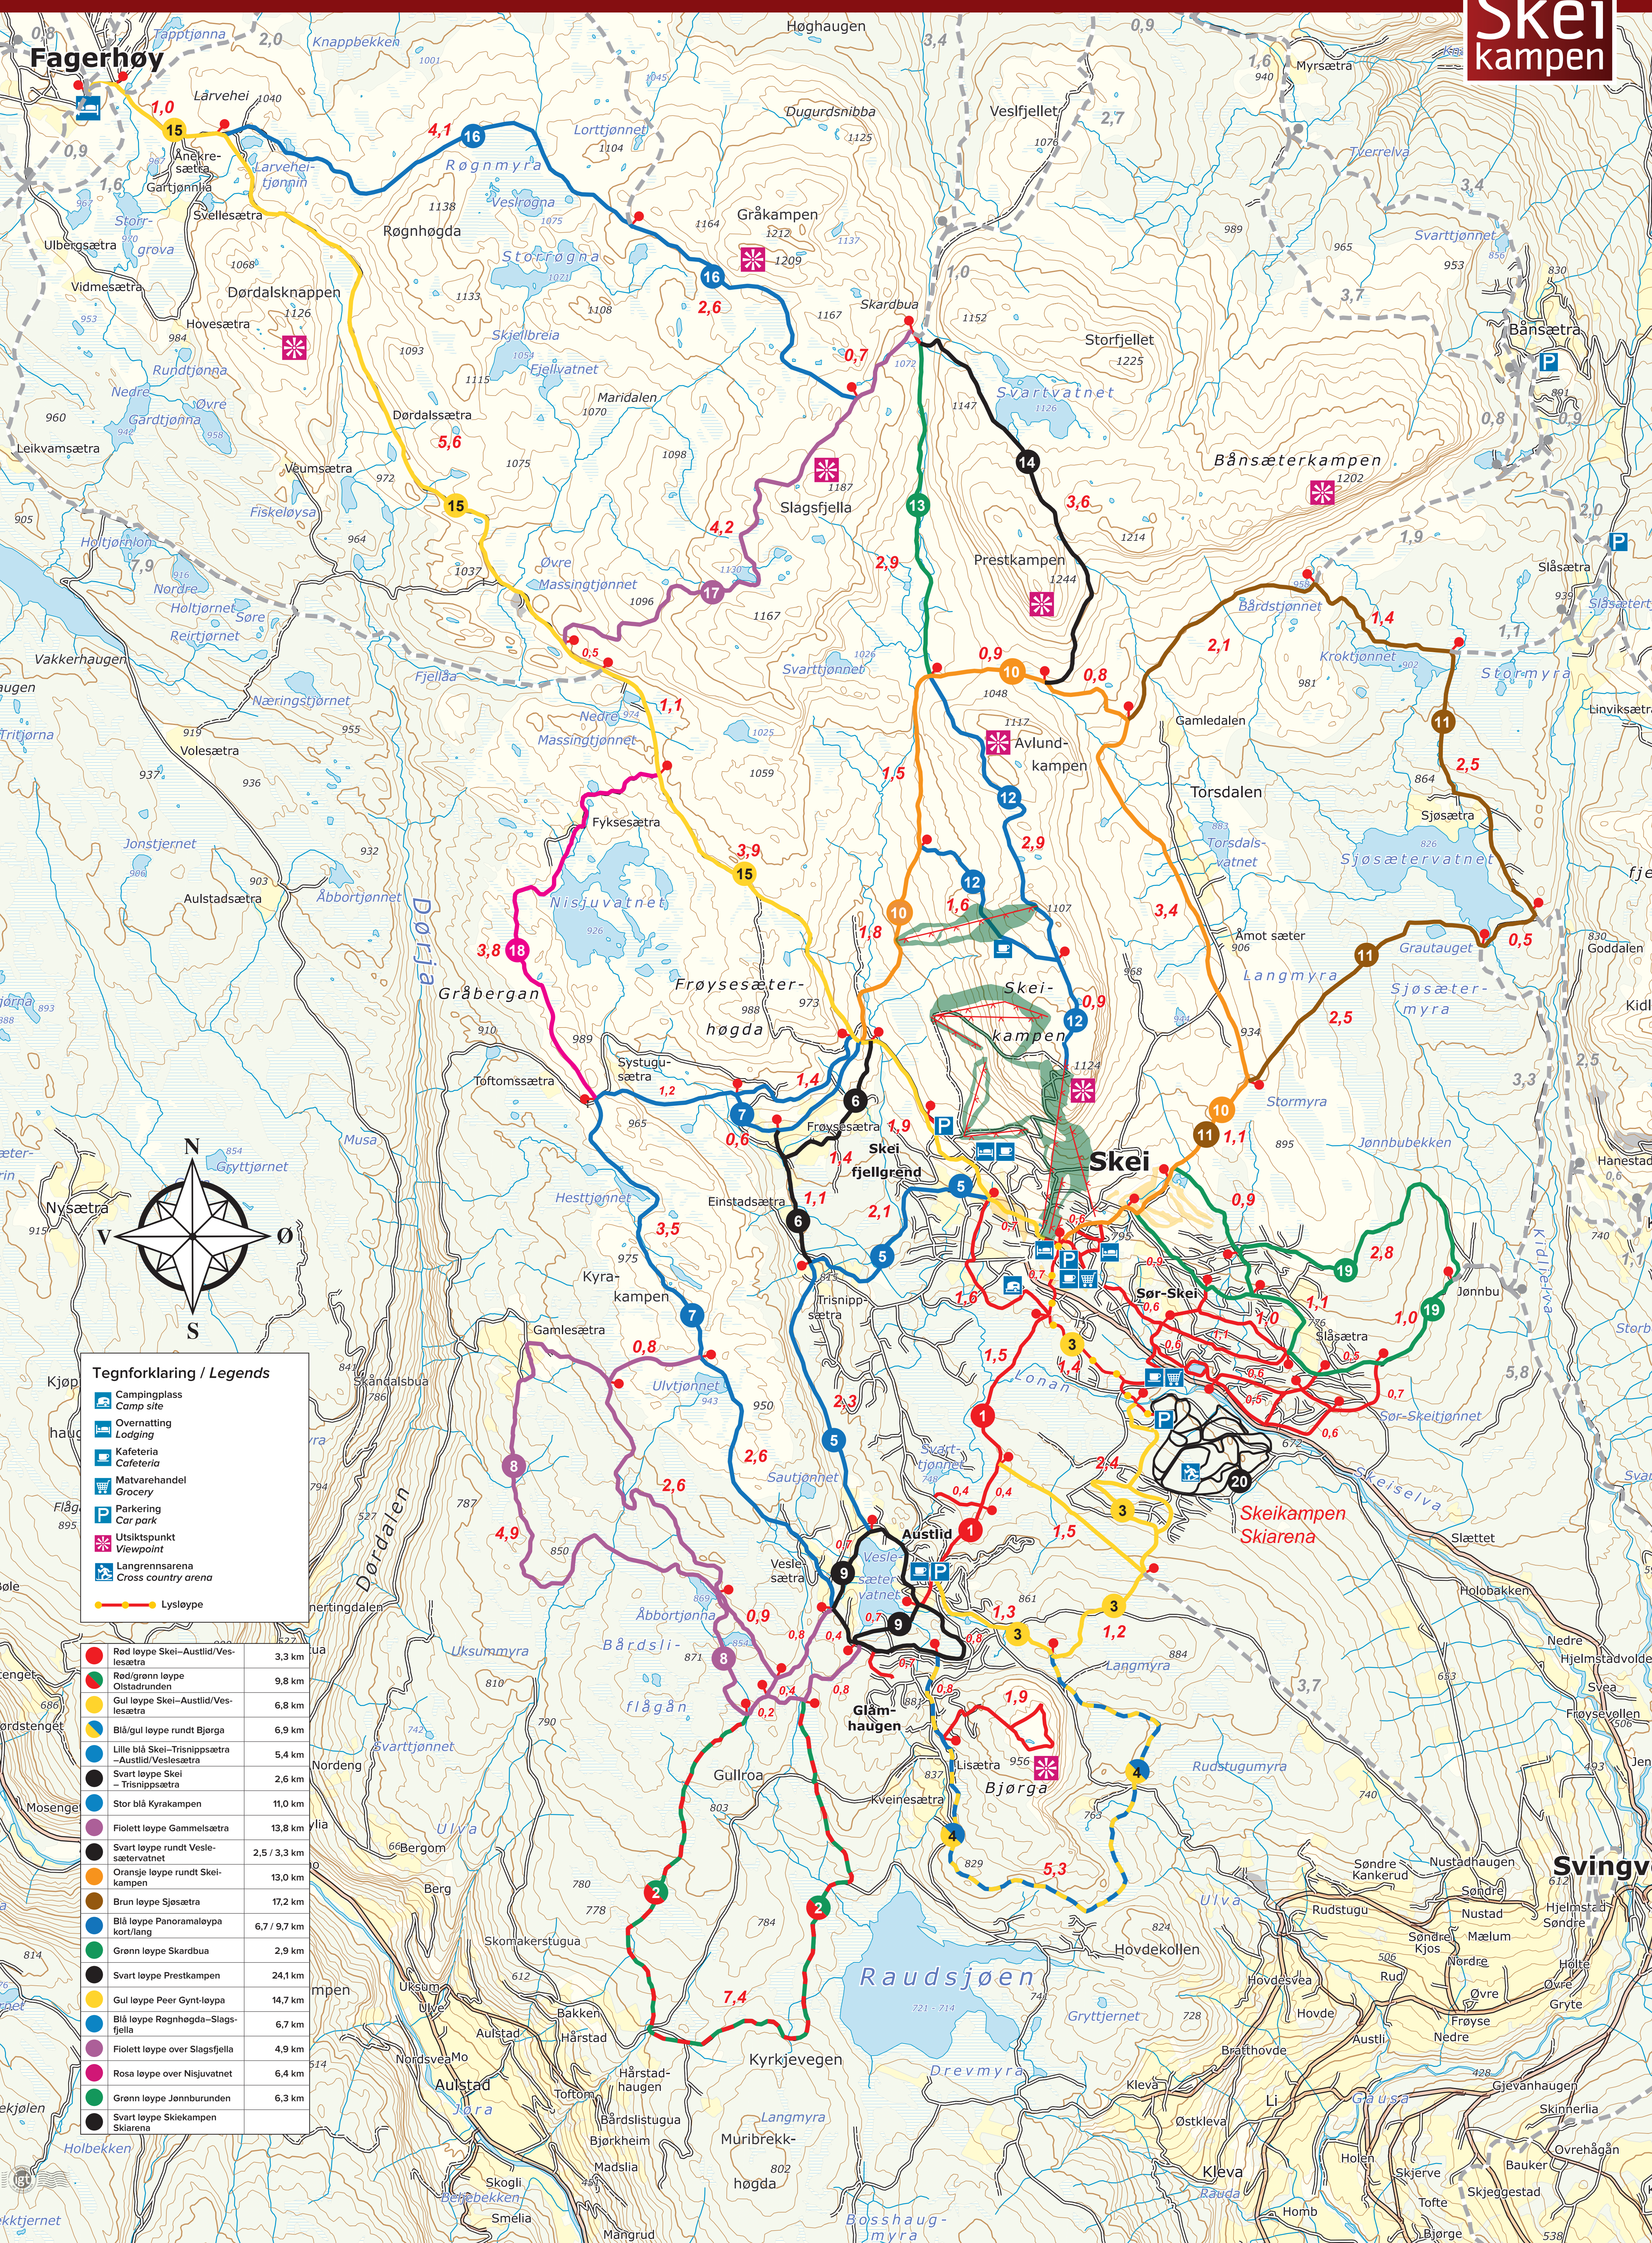

LØYPEKART XC SKEIKAMPEN

Tegnforklaring / Legends

- Campingplass / Camp site
- Overnatting / Lodging
- Kafeteria / Cafeteria
- Matvarehandel / Grocery
- Parkering / Car park
- Utsiktspunkt / Viewpoint
- Langrennsarena / Cross country arena
- Lysløype

	Rød løype Skei-Austlid/Veslesætra	3,3 km
	Rød/grønn løype Oistadrunnen	9,8 km
	Gul løype Skei-Austlid/Veslesætra	6,8 km
	Blå/gul løype rundt Bjørga	6,9 km
	Lille blå Skei-Trisnippsætra - Austlid/Veslesætra	5,4 km
	Svart løype Skei - Trisnippsætra	2,6 km
	Stor blå Kyrakampen	11,0 km
	Fiolet løype Gammelsætra	13,8 km
	Svart løype rundt Veslesætersætervatnet	2,5 / 3,3 km
	Oransje løype rundt Skeikampen	13,0 km
	Brun løype Sjosætra	17,2 km
	Blå løype Panoramaløypa kort/lang	6,7 / 9,7 km
	Grønn løype Skardbua	2,9 km
	Svart løype Prestkampen	24,1 km
	Gul løype Peer Gynt-løypa	14,7 km
	Blå løype Rognhøgda-Slagsfjella	6,7 km
	Fiolet løype over Slagsfjella	4,9 km
	Rosa løype over Nisjuvatnet	6,4 km
	Grønn løype Jønnebunden	6,3 km
	Svart løype Skiekampen Skiarena	